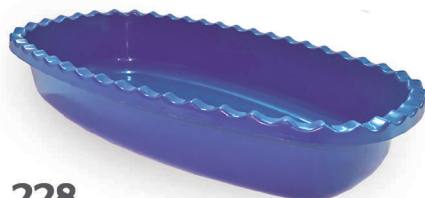

138
BOWL G COM TAMPA
1,6L (3 PEÇAS)
Emb. 12 unidades

86
BOWL M SEM TAMPA
680ml
Emb. 48 unidades

87
BOWL G SEM TAMPA
1,6L (3 PEÇAS)
Emb. 48 unidades

50
BOWL M COM TAMPA
680ml
Emb. 48 unidades

51
BOWL G COM TAMPA
1,6L
Emb. 48 unidades

106
CONJUNTO SOBREMESA COM
SALADEIRA CHILINCADOS (5 PEÇAS)
Emb. 6 unidades

103
SALADEIRA / FRUTEIRA QUADRADA 4L
Emb. 24 unidades

104
TIGELAS PARA SOBREMESA
(6 PEÇAS)
Emb. 32 unidades

105
TIGELAS PARA SOBREMESA
(3 PEÇAS)
Emb. 32 unidades

63
TIGELA PARA SOBREMESA
AVULSA
Emb. 60 unidades

229
SALADEIRA DOUBLE WALL 3L
Emb. 24 unidades

228
SALADEIRA DOUBLE WALL 2L
Emb. 24 unidades

168
JARRA COM TAMPA 1,7L
Emb. 24 unidades

110
JARRA COM TAMPA 1,5L
Emb. 12 unidades