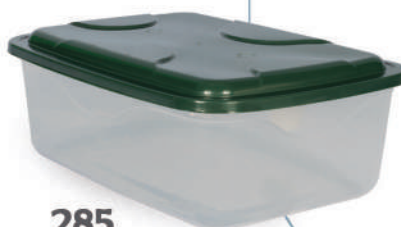

505
POTES P RETANGULARES 300ml
(3 PEÇAS)
Emb. 25 unidades

506
POTES P RETANGULARES 300ml
(5 PEÇAS) (LEVE 5 PAGUE 4)
Emb. 12 unidades

507
ORGANIZADORES RETANGULARES
5 PEÇAS 1,4 L (LEVE 5 PAGUE 4)
Emb. 12 unidades

116
CONSERVADORA OVAL 6L
Emb. 12 unidades

186
SALADEIRA REDONDA
COM TAMPA 5L
Emb. 12 unidades

225
POTE DOUBLE WALL REDONDO 4L
Emb. 12 unidades

286
CAIXA VERSÁTIL
RETANGULAR 5,5L
Emb. 25 unidades

285
CAIXA VERSÁTIL
RETANGULAR 3,3L
Emb. 25 unidades

323
POTE OVAL 1,3L
Emb. 54 unidades

282
MARMITA LUNCH BOX
(3 DIVISÓRIAS)
Emb. 36 unidades

Linha Prime

75
POTE P RETANGULAR 300ml
Emb. 75 unidades

62
POTE M RETANGULAR 700ml
Emb. 75 unidades

69
POTE G RETANGULAR 1,4L
Emb. 75 unidades