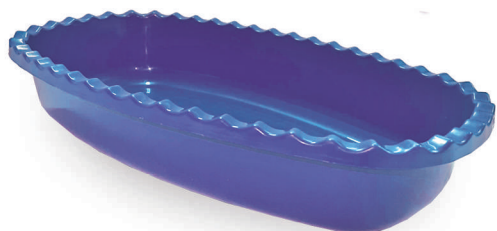

138
BOWL G COM TAMPA
1,6L (3 PEÇAS)
Emb. 12 unidades

86
BOWL M SEM TAMPA
680ml
Emb. 48 unidades

87
BOWL G SEM TAMPA
1,6L (3 PEÇAS)
Emb. 48 unidades

50
BOWL M COM TAMPA
680ml
Emb. 48 unidades

51
BOWL G COM TAMPA
1,6L
Emb. 48 unidades

106
CONJUNTO SOBREMESA COM
SALADEIRA CHILINCADOS (5 PEÇAS)
Emb. 6 unidades

103
SALADEIRA / FRUTEIRA QUADRADA 4L
Emb. 24 unidades

104
TIGELAS PARA SOBREMESA
(6 PEÇAS)
Emb. 32 unidades

105
TIGELAS PARA SOBREMESA
(3 PEÇAS)
Emb. 32 unidades

63
TIGELA PARA SOBREMESA
AVULSA
Emb. 60 unidades

229
SALADEIRA DOUBLE WALL 3L
Emb. 24 unidades

228
SALADEIRA DOUBLE WALL 2L
Emb. 24 unidades

168
JARRA COM TAMPA 1,7L
Emb. 24 unidades

110
JARRA COM TAMPA 1,5L
Emb. 12 unidades