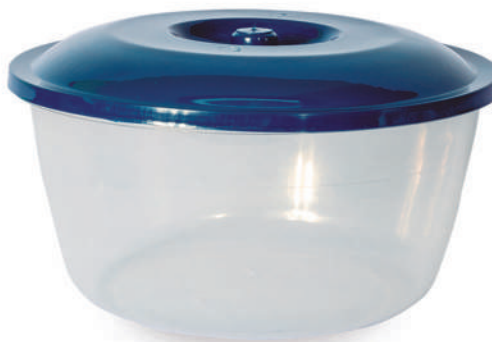

501
POTES G RETANGULARES 1,4L
(2 PEÇAS)
Emb. 20 unidades

502
POTES G RETANGULARES 1,4L
(3 PEÇAS)
Emb. 12 unidades

503
POTES M RETANGULARES 700ml
(3 PEÇAS)
Emb. 20 unidades

504
POTES M
RETANGULARES
700ml
(5 PEÇAS)
(LEVE 5 PAGUE 4)
Emb. 12 unidades

505
POTES P RETANGULARES 300ml
(3 PEÇAS)
Emb. 25 unidades

506
POTES P RETANGULARES 300ml
(5 PEÇAS) (LEVE 5 PAGUE 4)
Emb. 12 unidades

507
ORGANIZADORES RETANGULARES
5 PEÇAS 1,4 L (LEVE 5 PAGUE 4)
Emb. 12 unidades

116
CONSERVADORA OVAL 6L
Emb. 12 unidades

186
SALADEIRA REDONDA
COM TAMPA 5L
Emb. 12 unidades

225
POTE DOUBLE WALL REDONDO 4L
Emb. 12 unidades

286
CAIXA VERSÁTIL
RETANGULAR 5,5L
Emb. 25 unidades

285
CAIXA VERSÁTIL
RETANGULAR 3,3L
Emb. 25 unidades

323
POTE OVAL 1,3L
Emb. 54 unidades

282
MARMITA LUNCH BOX
(3 DIVISÓRIAS)
Emb. 36 unidades

Linha Prime

75
POTE P RETANGULAR 300ml
Emb. 75 unidades

62
POTE M RETANGULAR 700ml
Emb. 75 unidades

69
POTE G RETANGULAR 1,4L
Emb. 75 unidades