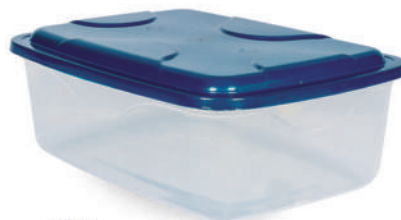

116
CONSERVADORA OVAL 6L
Emb. 12 unidades

186
SALADEIRA REDONDA
COM TAMPA 5L
Emb. 12 unidades

225
POTE DOUBLE WALL REDONDO 4L
Emb. 12 unidades

286
CAIXA VERSÁTIL
RETANGULAR 5,5L
Emb. 25 unidades

285
CAIXA VERSÁTIL
RETANGULAR 3,3L
Emb. 25 unidades

323
POTE OVAL 1,3L
Emb. 54 unidades

282
MARMITA LUNCH BOX
(3 DIVISÓRIAS)
Emb. 36 unidades

Linha Prime

75
POTE P RETANGULAR 300ml
Emb. 75 unidades

62
POTE M RETANGULAR 700ml
Emb. 75 unidades

69
POTE G RETANGULAR 1,4L
Emb. 75 unidades

80
POTES PMG RETANGULAR
300ml / 700ml / 1,4L (3 PEÇAS)
Emb. 20 unidades

240
POTES G RETANGULARES 1,4L
(2 PEÇAS)
Emb. 20 unidades

261
POTES G RETANGULARES 1,4L
(3 PEÇAS)
Emb. 12 unidades

188
POTES M RETANGULARES 700ml
(3 PEÇAS)
Emb. 20 unidades