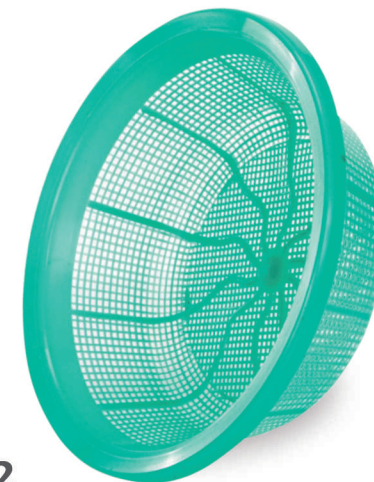

296
CONJUNTO VERSÁTIL RETANGULAR
COM TAMPA BRANCA 5,5L / 3 PMG
(10 PEÇAS)
Emb. 25 unidades

429
KIT ESSENCIAL REDONDO
5L / 3L / 1 PMG
(5 PEÇAS)
Emb. 6 unidades

 MULTICOLOR

"Para servir"

100
SALADEIRA REDONDO 2,5L
Emb. 24 unidades

101
SALADEIRA OVAL 3,5L
Emb. 24 unidades

6
BANDEJA FAST FOOD
43,5 cm X 30,5 cm
Emb. 12 unidades

82
LAVA TUDO
Emb. 36 unidades

147
TRAVESSA PARA SERVIR
COM TAMPA 1,5L
Emb. 48 unidades

148
TRAVESSA PARA SERVIR
SEM TAMPA
Emb. 48 unidades